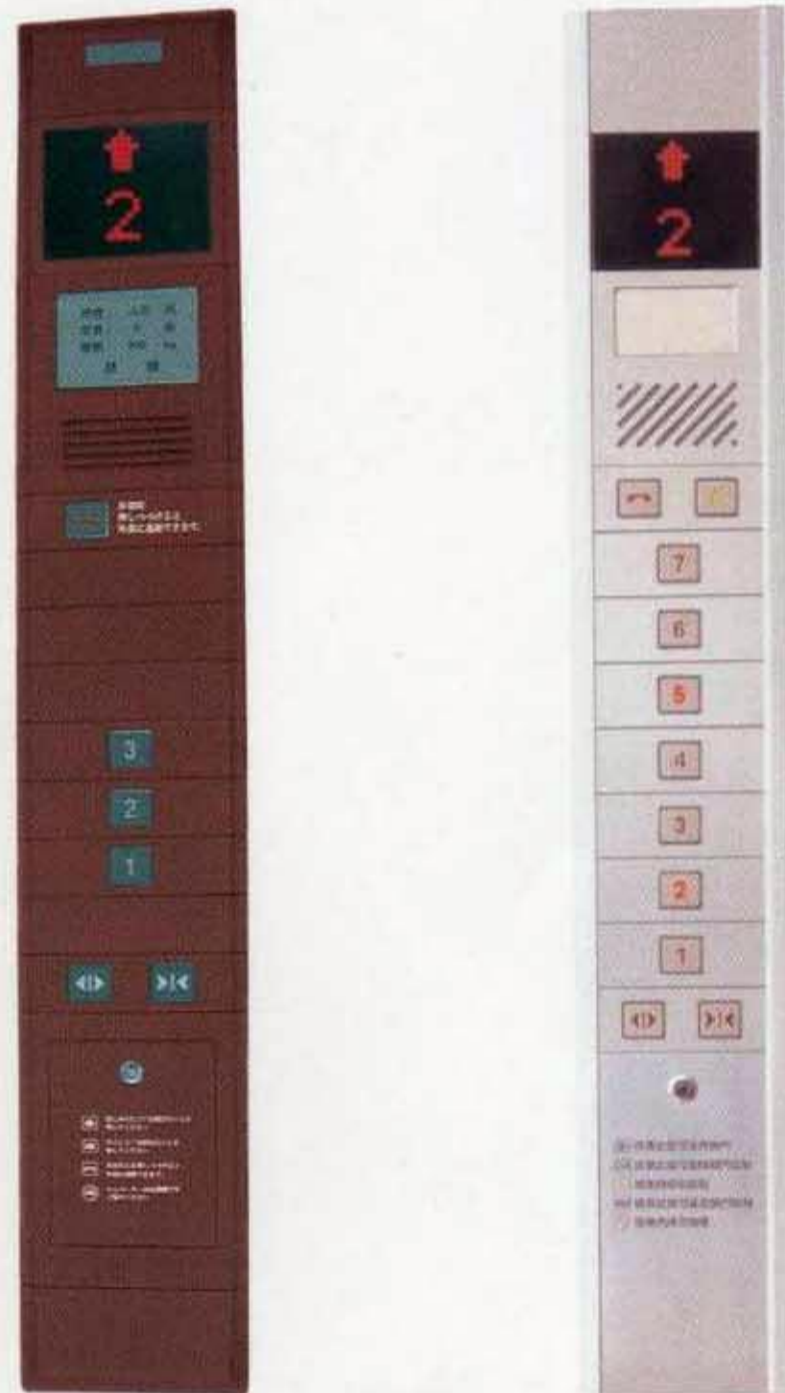

# 快適な移動空間としての演出

## 操作盤

インジケータ：デジタル階床表示  
ボタ ン：プッシュ式ボタン  
フェースプレート：樹脂成型品

(オプション)

ステンレス製ヘアライン仕上  
車椅子専用操作盤

かご操作盤

のりばボタン

車椅子用